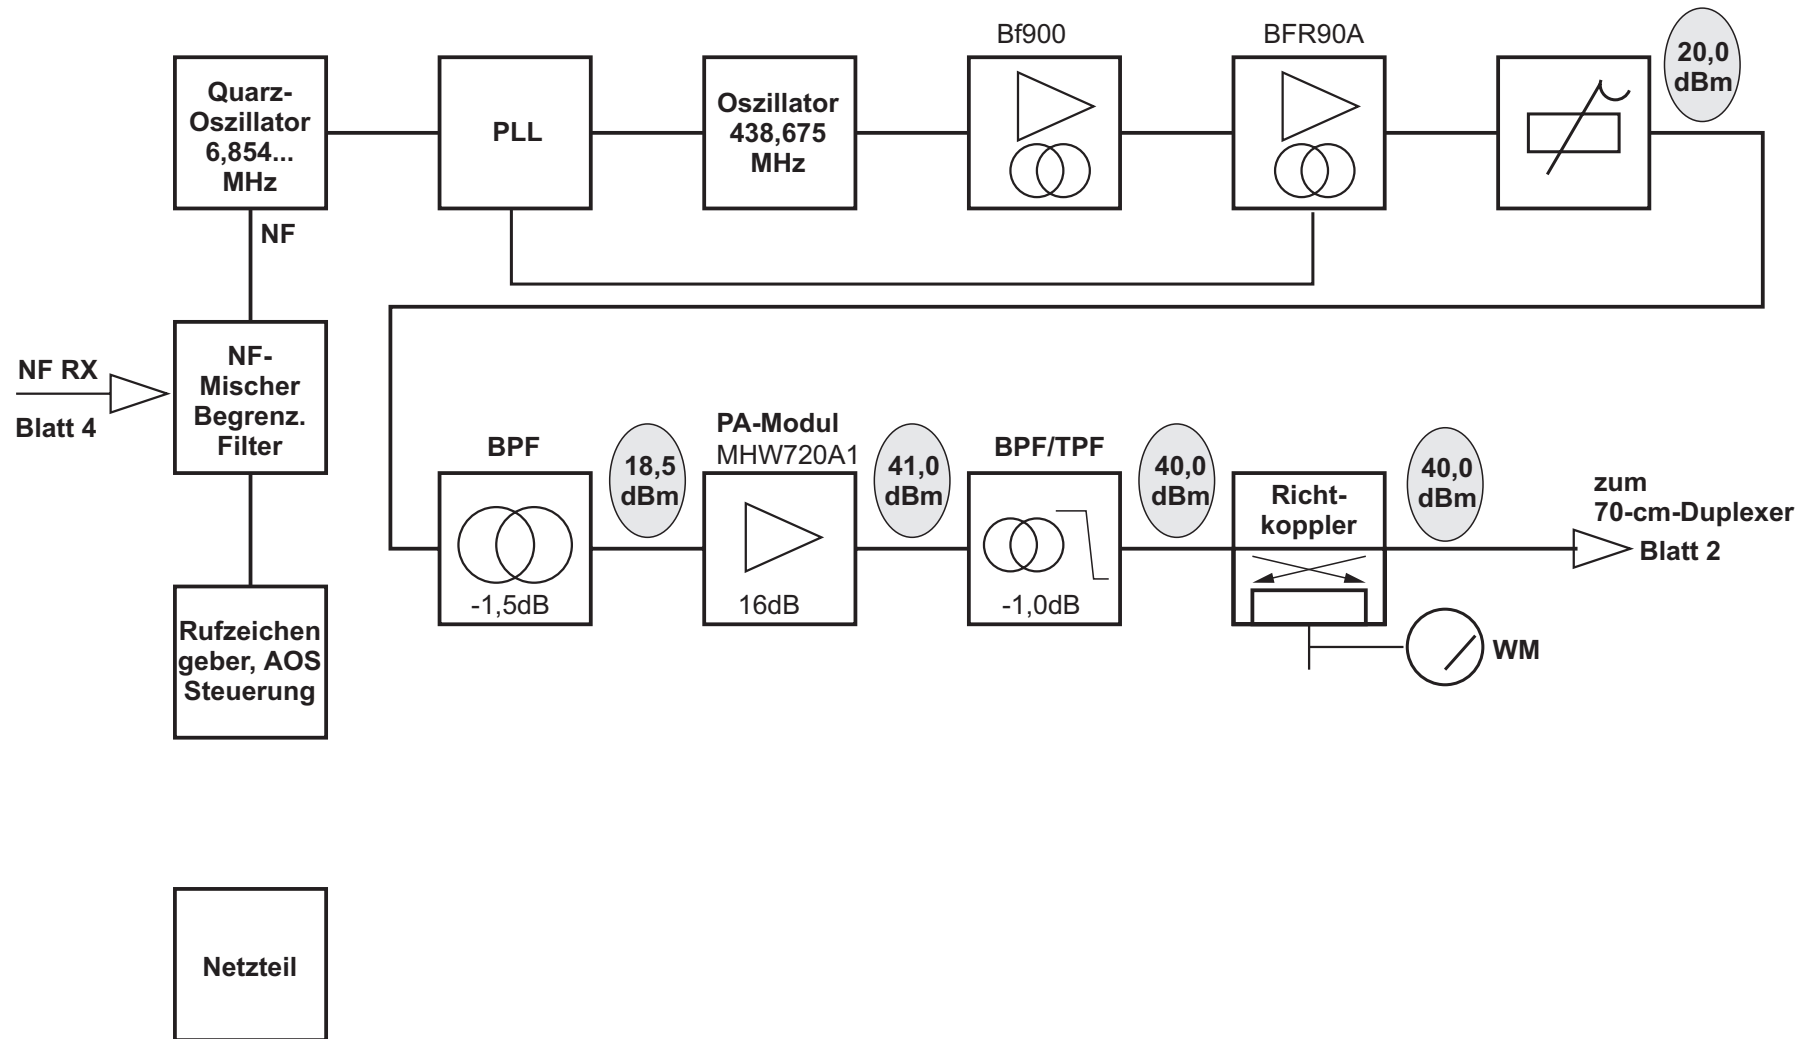

Relaisfunkstelle DB0UA 2 m und 70 cm Kenndaten

Standort: Schwabencenter Wilhelm-Hauff-Straße 34 , 86161 Augsburg
Geogr. Länge: 10° 55' 40"; Geogr. Breite: 48° 21' 20"

2 m

Sender

Sendefrequenz 145,6375 MHz
Sendeleistung 15 Watt ERP (25 Watt EIRP)
Sendart FM
Hub 3 kHz

70 cm

Sender

Sendefrequenz 438,675 MHz
Sendeleistung 15 Watt ERP (25 Watt EIRP)
Sendart FM
Hub 3 kHz

Empfänger

Empfangsfrequenz 431,075 MHz
ZF-Bandbreite 15 kHz
Empfangsart FM

Steuerung

Einschaltverz 0,5 s
Ruftonfrequenz 1750 Hz
Rufzeichenkennung CW
AOS "K"; Standortkennung (CW) m. Rufton

Schaltung nach DF2VO/DF3VI

DB0UA	Blockschaltbild Sender 70 cm	Blatt 3
		DK6XH 01.2001

Schaltung nach DF2VO/DF3VI

DB0UA	Blockschaltbild Empfänger 70 cm	Blatt 4
		DK6XH 01.2001

Schaltung: DK6XH

Schaltung: DK6XH