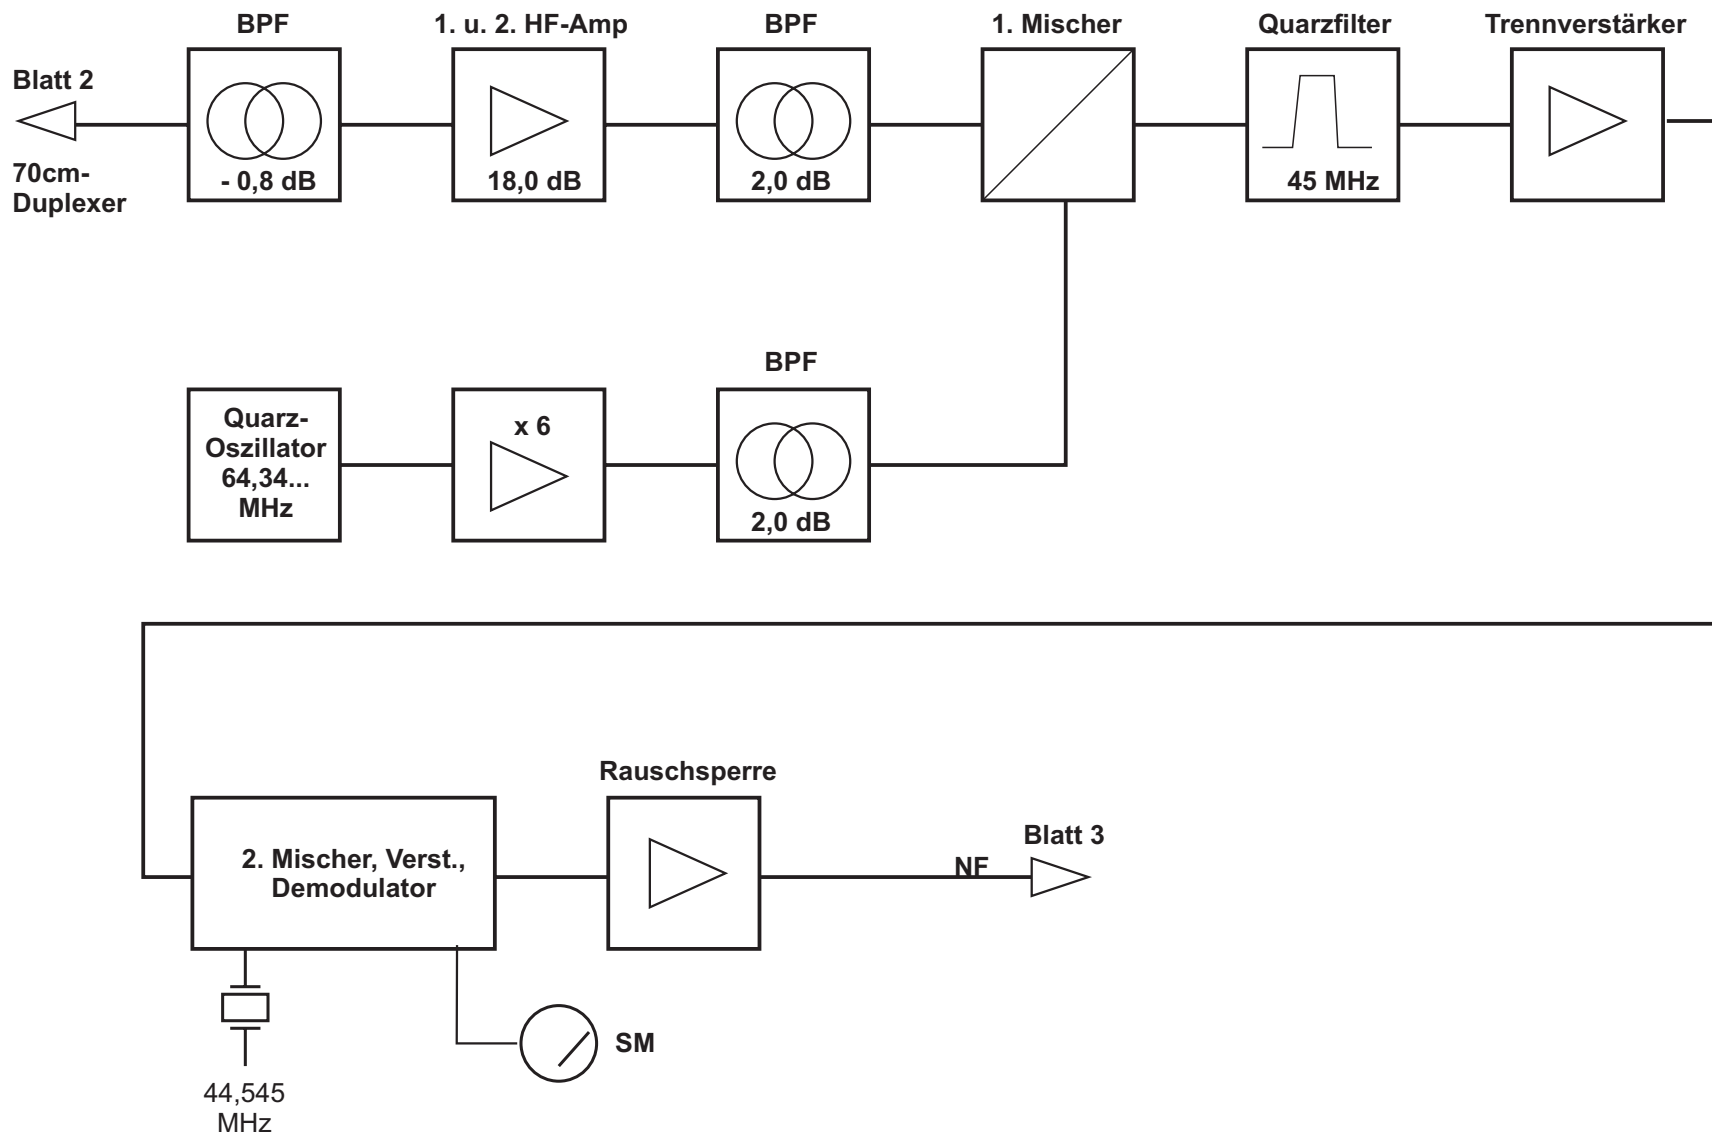

70 cm

Sender

Sendefrequenz 438,675 MHz
Sendeleistung 15 Watt ERP (25 Watt EIRP)
Sendart FM
Hub 3 kHz

Empfänger

Empfangsfrequenz 431,075 MHz
ZF-Bandbreite 15 kHz
Empfangsart FM

Steuerung

Einschaltverz 0,5 s
Ruftonfrequenz 1750 Hz
Rufzeichenkennung CW
AOS "K"; Standortkennung (CW) m. Rufton

Schaltung nach DF2VO/DF3VI

DB0UA	Blockschaltbild Sender 70 cm	Blatt 3
		DK6XH 01.2001

Schaltung nach DF2VO/DF3VI

DB0UA	Blockschaltbild Empfänger 70 cm	Blatt 4
		DK6XH 01.2001

Schaltung: DK6XH

Schaltung: DK6XH