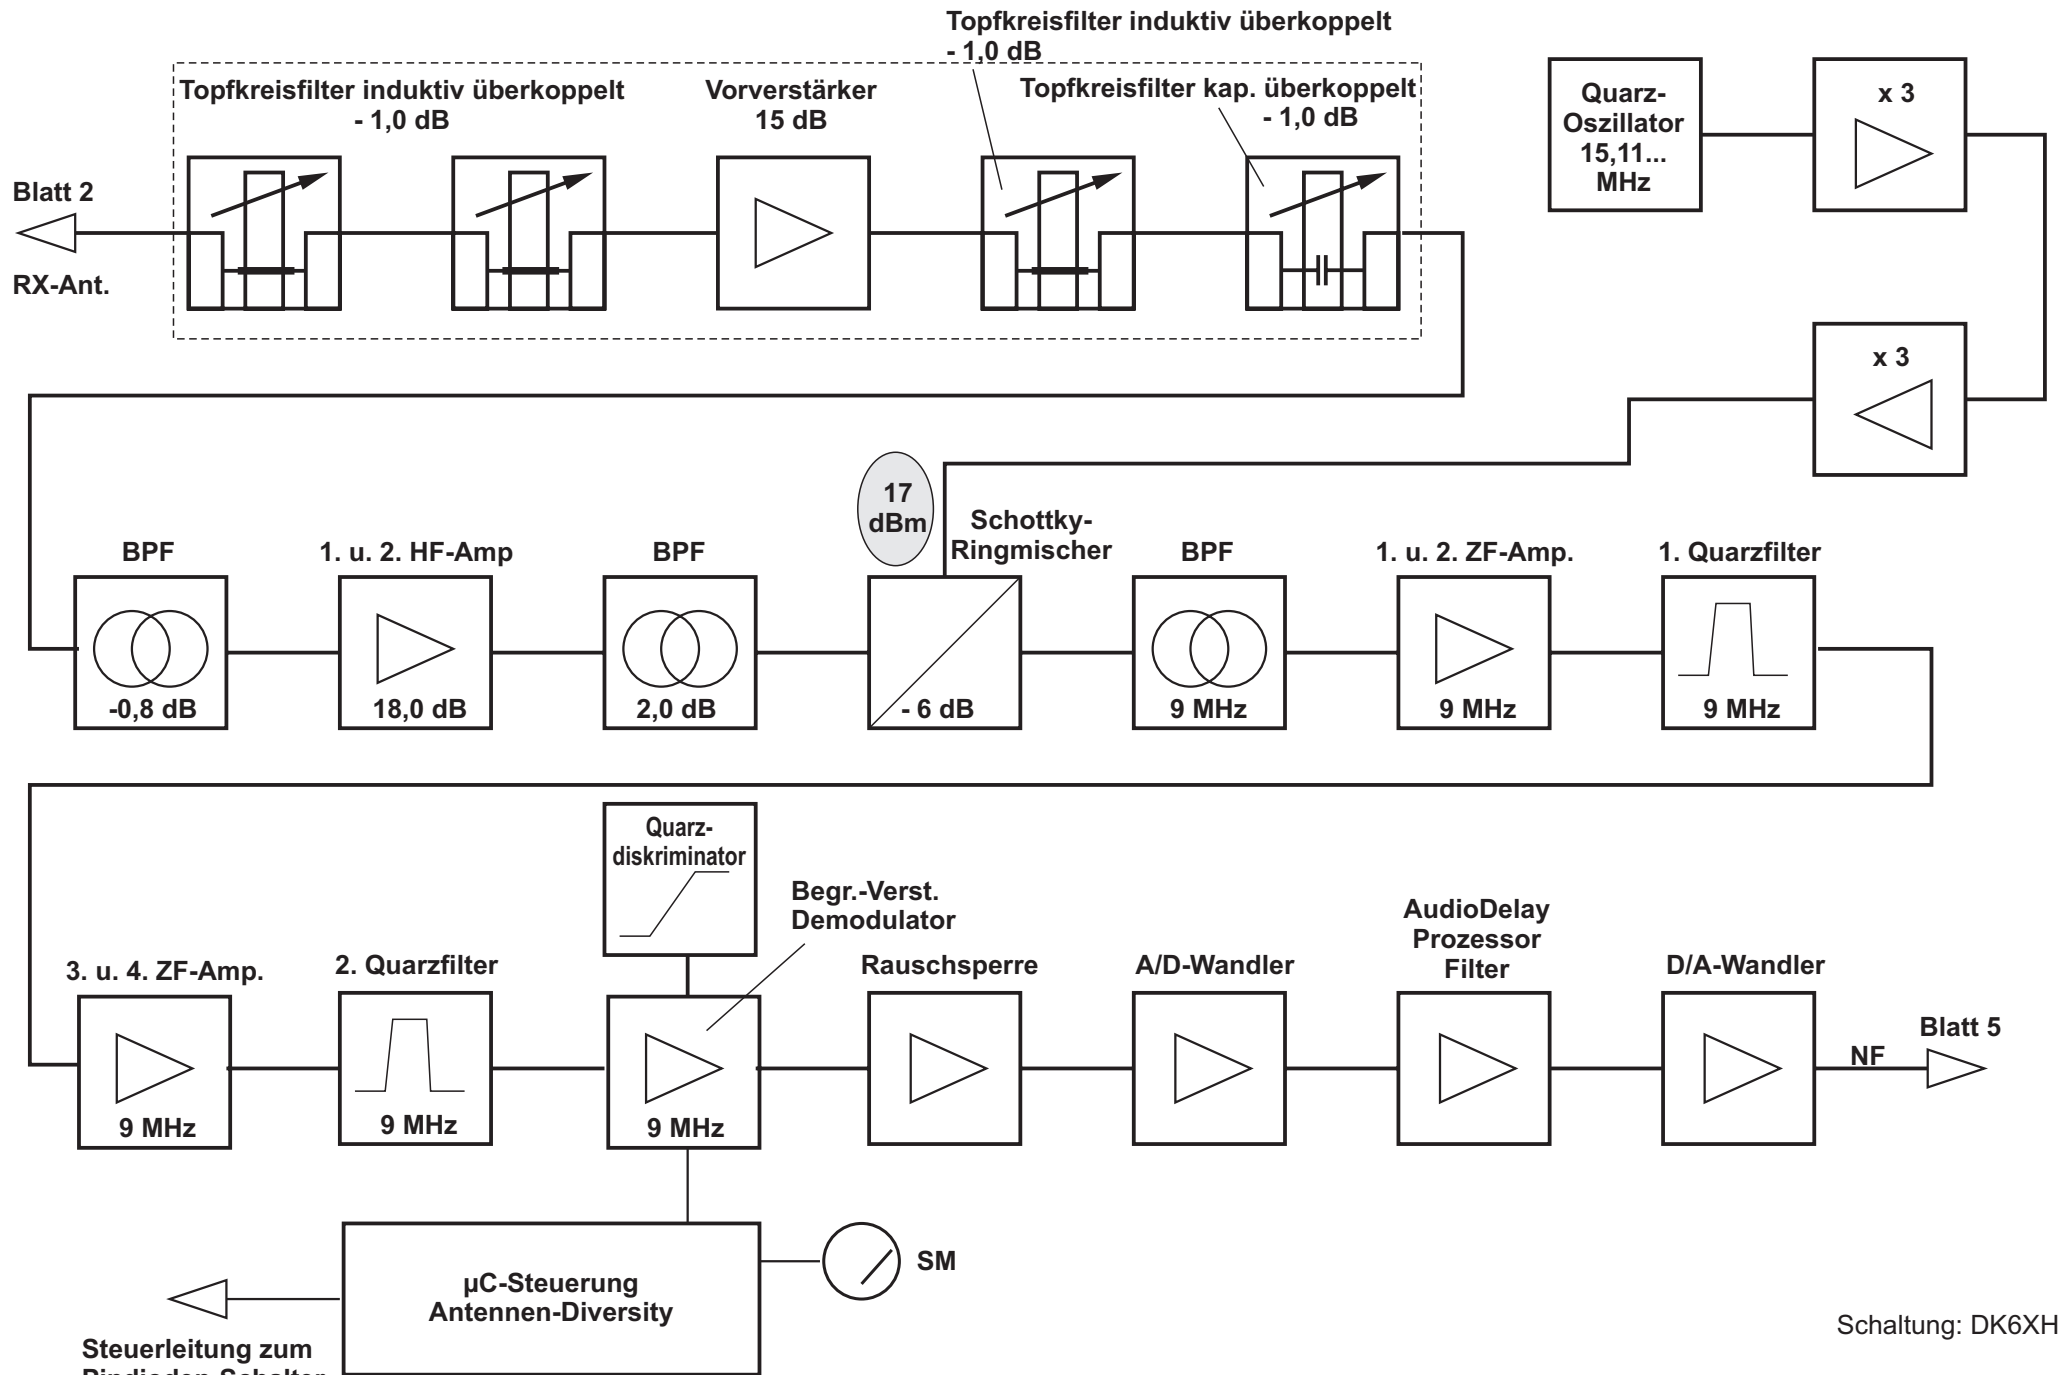

70 cm

Sender

Sendefrequenz 438,675 MHz
Sendeleistung 15 Watt ERP (25 Watt EIRP)
Sendart FM
Hub 3 kHz

Empfänger

Empfangsfrequenz 431,075 MHz
ZF-Bandbreite 15 kHz
Empfangsart FM

Steuerung

Einschaltverz 0,5 s
Ruftonfrequenz 1750 Hz
Rufzeichenkennung CW
AOS "K"; Standortkennung (CW) m. Rufton

Schaltung nach DF2VO/DF3VI

DB0UA	Blockschaltbild Sender 70 cm	Blatt 3
		DK6XH 01.2001

Schaltung nach DF2VO/DF3VI

DB0UA	Blockschaltbild Empfänger 70 cm	Blatt 4
		DK6XH 01.2001

Schaltung: DK6XH

Schaltung: DK6XH