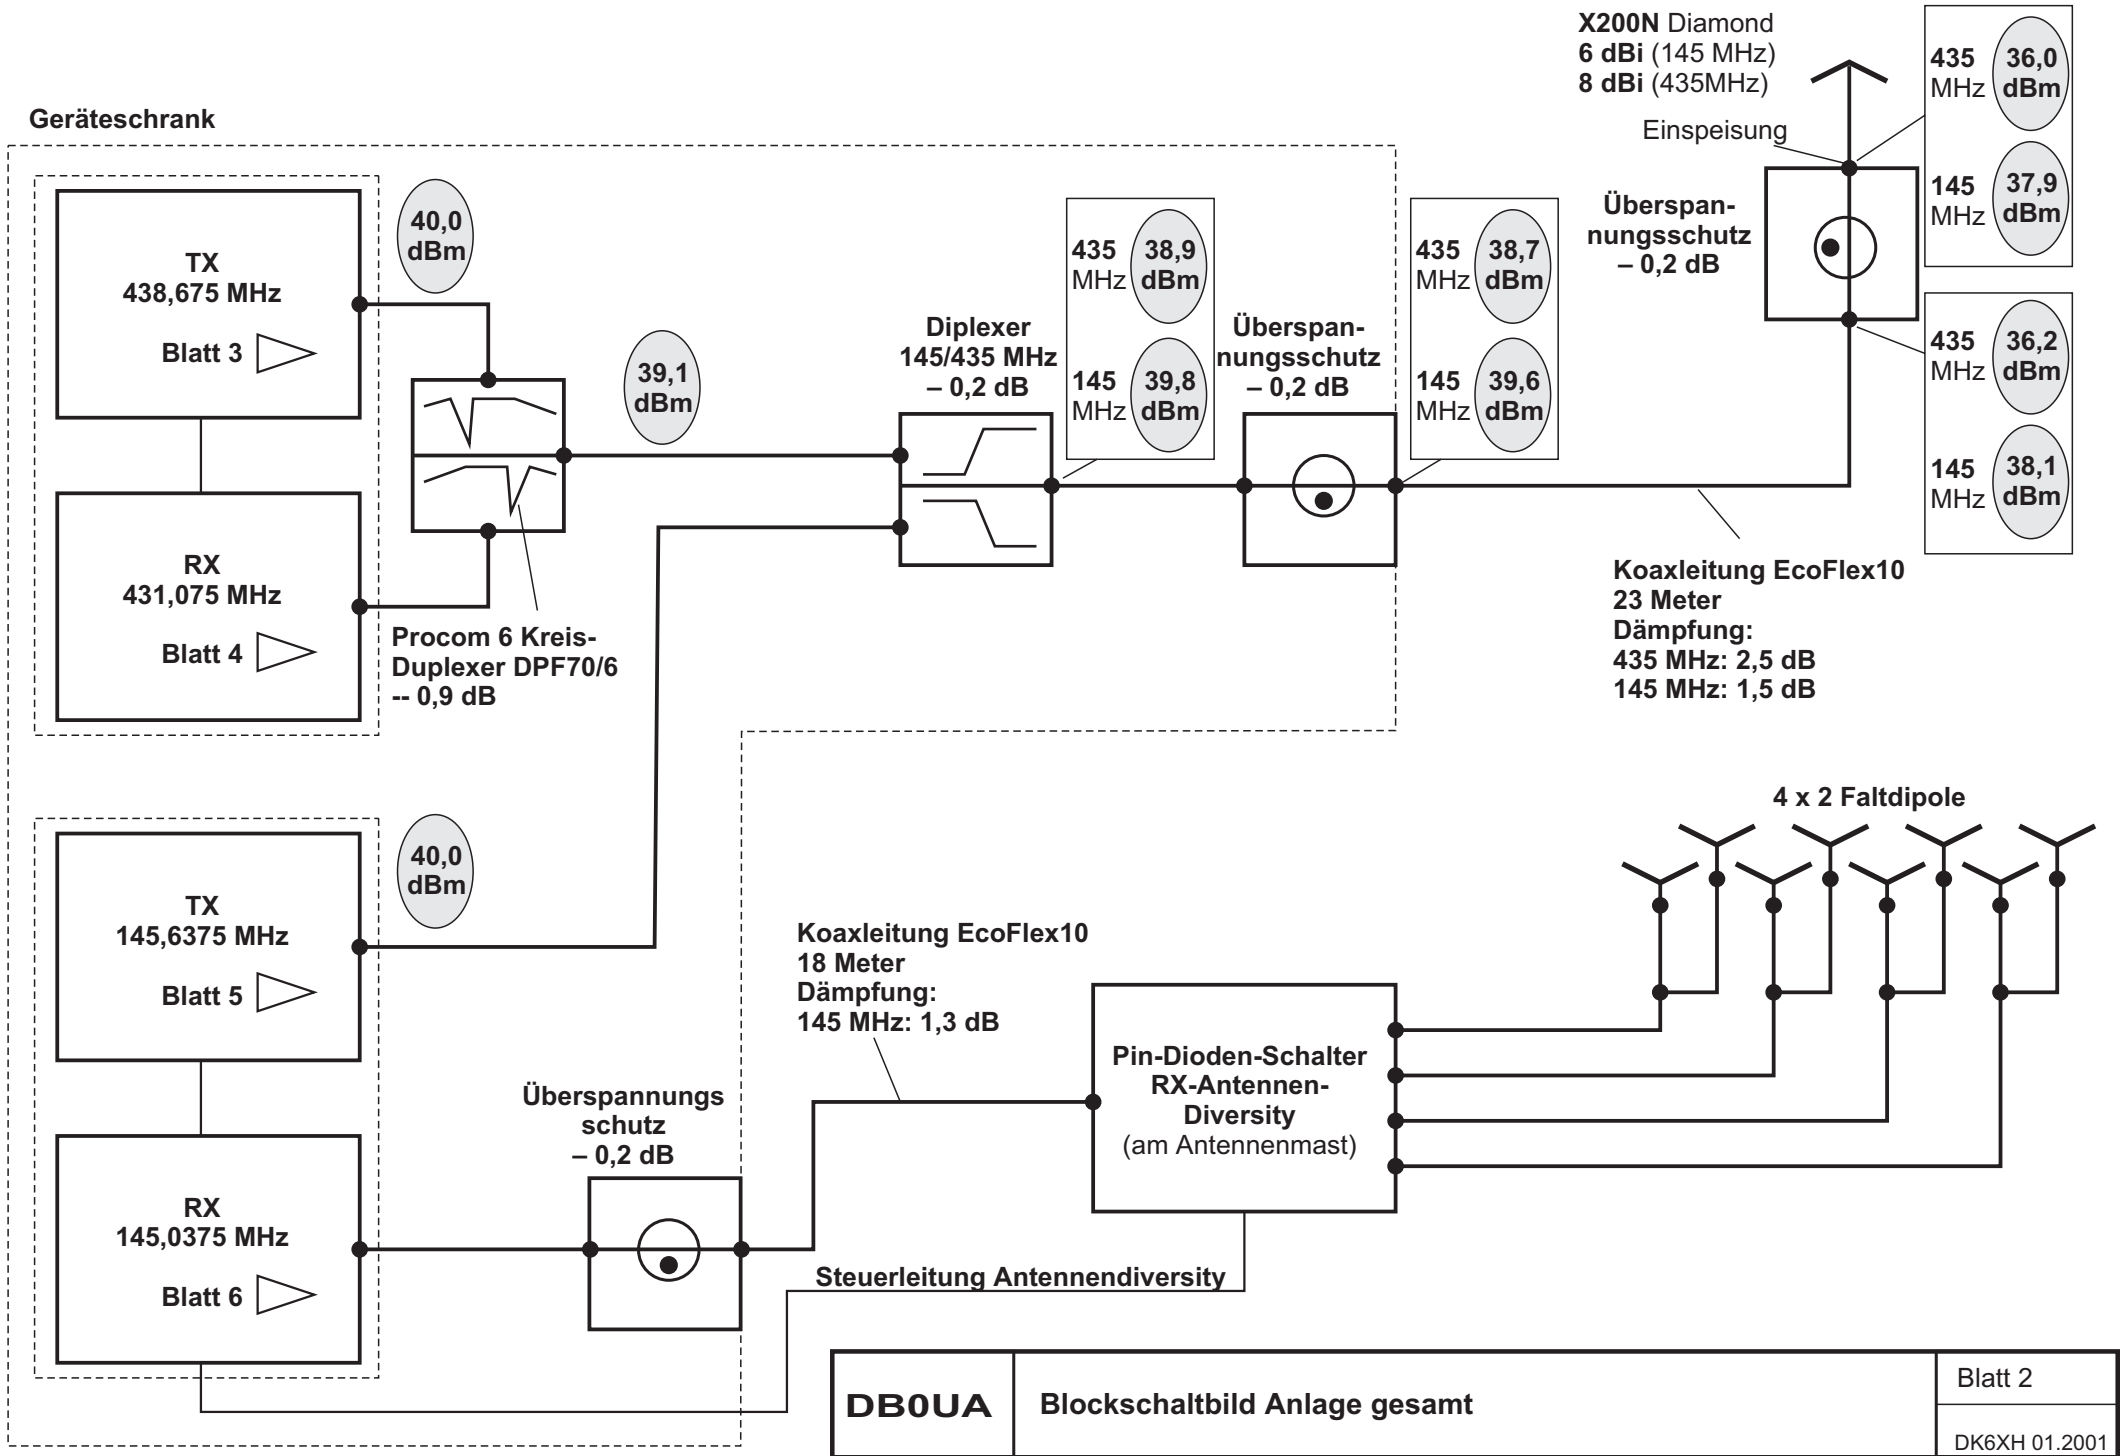

Relaisfunkstelle DB0UA 2 m und 70 cm Kenndaten

Standort: Schwabencenter Wilhelm-Hauff-Straße 34 , 86161 Augsburg
Geogr. Länge: 10° 55' 40"; Geogr. Breite: 48° 21' 20"

2 m

Sender

Sendefrequenz 145,6375 MHz
Sendeleistung 15 Watt ERP (25 Watt EIRP)
Sendart FM
Hub 3 kHz

70 cm

Sender

Sendefrequenz 438,675 MHz
Sendeleistung 15 Watt ERP (25 Watt EIRP)
Sendart FM
Hub 3 kHz

Empfänger

Empfangsfrequenz 431,075 MHz
ZF-Bandbreite 15 kHz
Empfangsart FM

Steuerung

Einschaltverz 0,5 s
Ruftonfrequenz 1750 Hz
Rufzeichenkennung CW
AOS "K"; Standortkennung (CW) m. Rufton

Schaltung nach DF2VO/DF3VI

DB0UA	Blockschaltbild Sender 70 cm	Blatt 3
		DK6XH 01.2001

Schaltung nach DF2VO/DF3VI

DB0UA	Blockschaltbild Empfänger 70 cm	Blatt 4
		DK6XH 01.2001

Schaltung: DK6XH

Schaltung: DK6XH