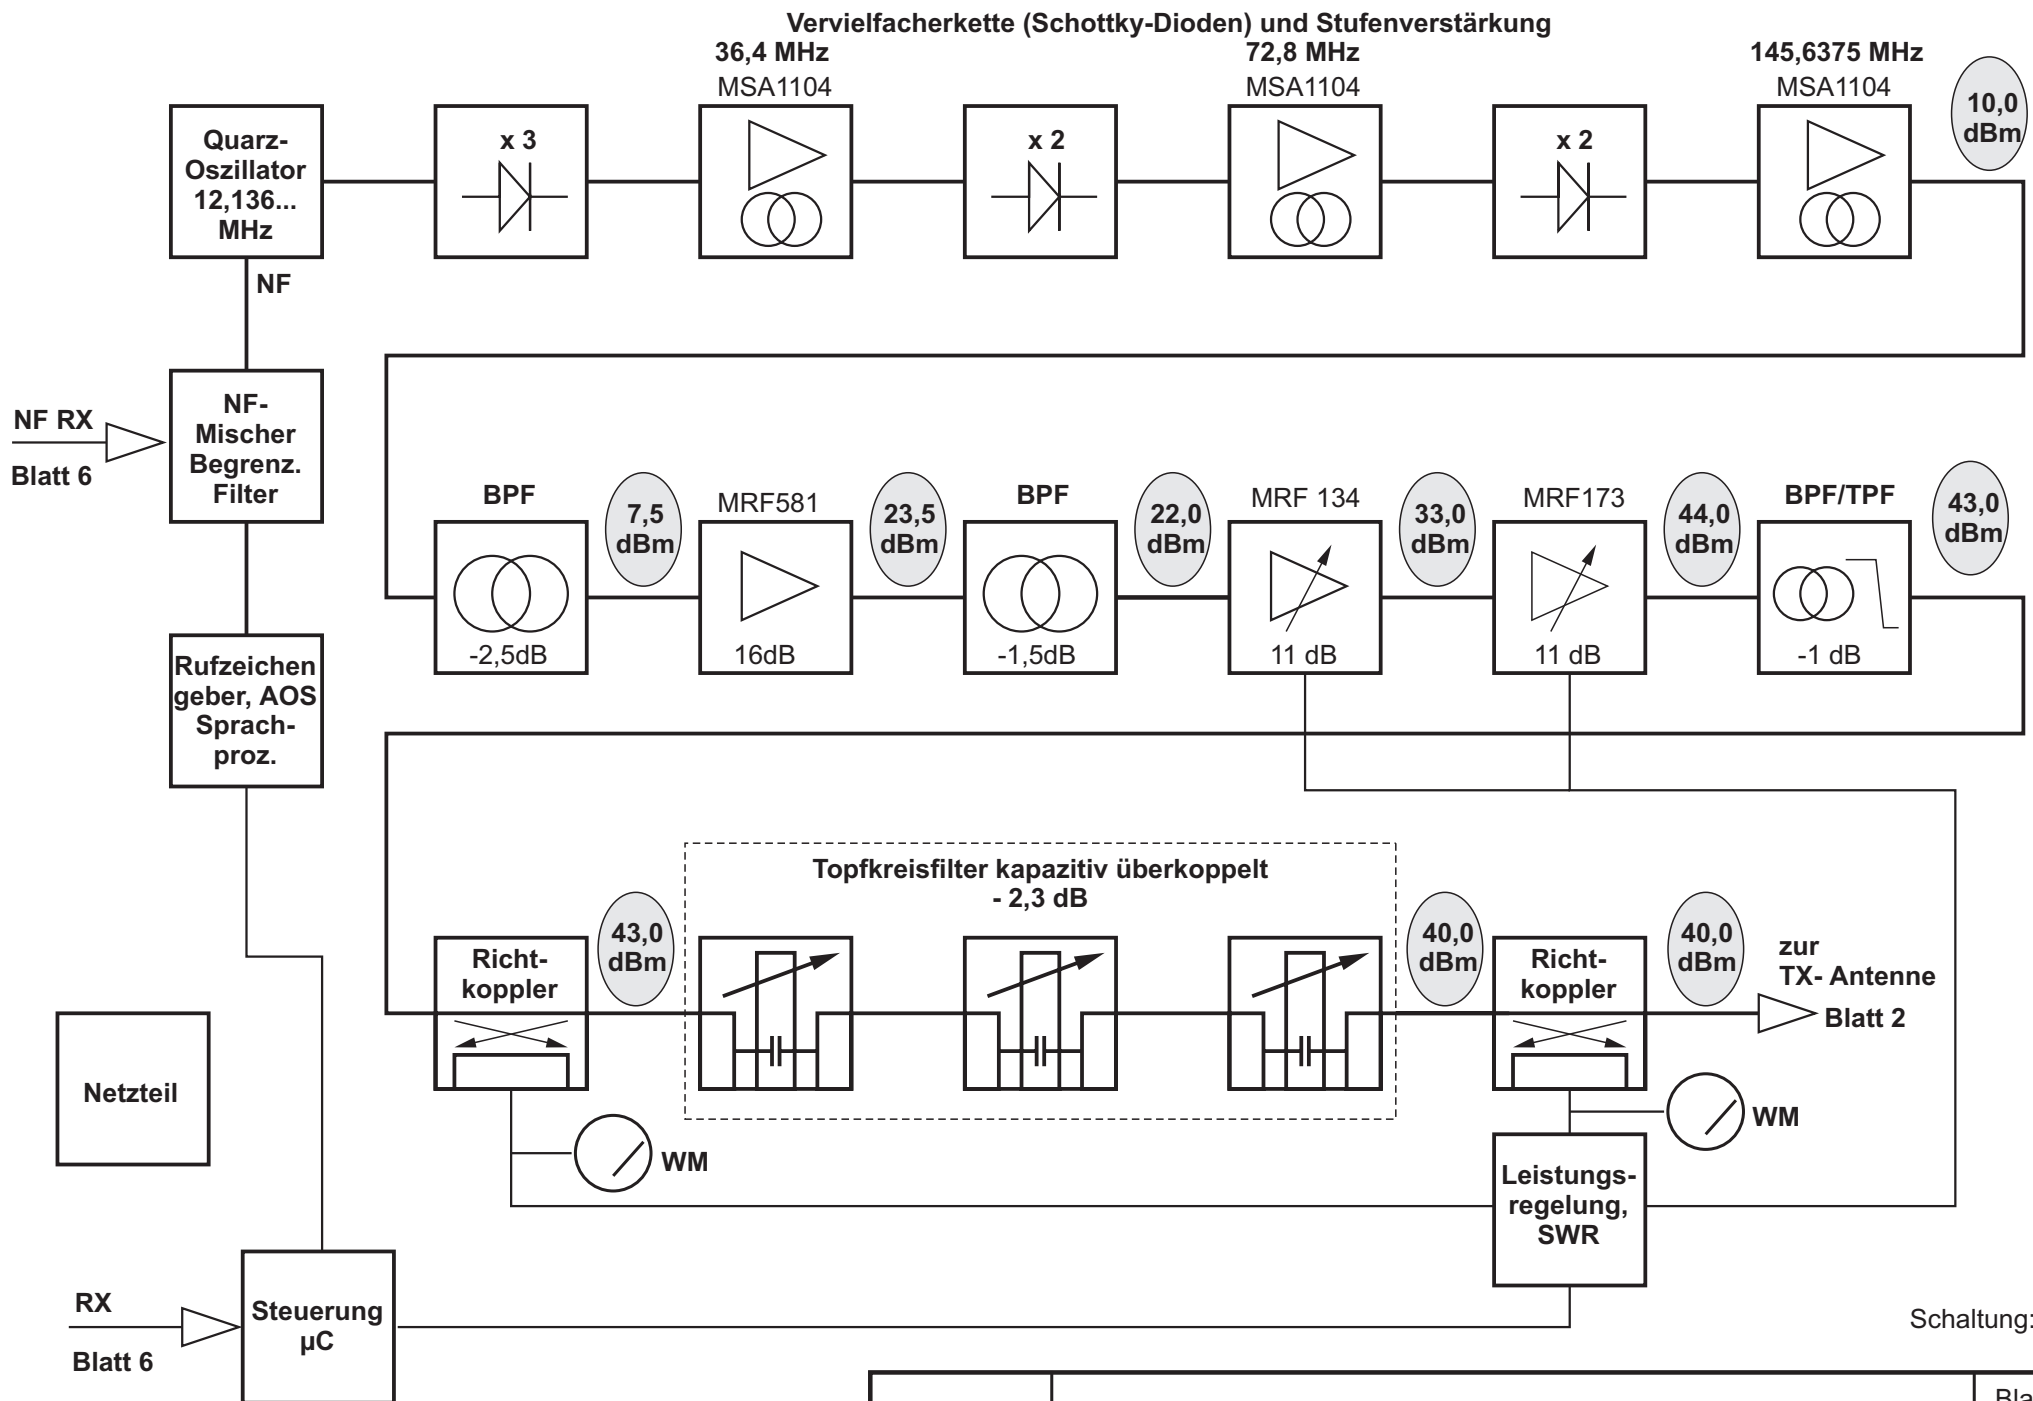

Relaisfunkstelle DB0UA 2 m und 70 cm Kenndaten

Standort: Schwabencenter Wilhelm-Hauff-Straße 34 , 86161 Augsburg
Geogr. Länge: 10° 55' 40"; Geogr. Breite: 48° 21' 20"

2 m

Sender

Sendefrequenz 145,6375 MHz
Sendeleistung 15 Watt ERP (25 Watt EIRP)
Sendart FM
Hub 3 kHz

70 cm

Sender

Sendefrequenz 438,675 MHz
Sendeleistung 15 Watt ERP (25 Watt EIRP)
Sendart FM
Hub 3 kHz

Empfänger

Empfangsfrequenz 431,075 MHz
ZF-Bandbreite 15 kHz
Empfangsart FM

Steuerung

Einschaltverz 0,5 s
Ruftonfrequenz 1750 Hz
Rufzeichenkennung CW
AOS "K"; Standortkennung (CW) m. Rufton

Schaltung nach DF2VO/DF3VI

DB0UA	Blockschaltbild Sender 70 cm	Blatt 3
		DK6XH 01.2001

Schaltung nach DF2VO/DF3VI

DB0UA	Blockschaltbild Empfänger 70 cm	Blatt 4
		DK6XH 01.2001

Schaltung: DK6XH

Schaltung: DK6XH